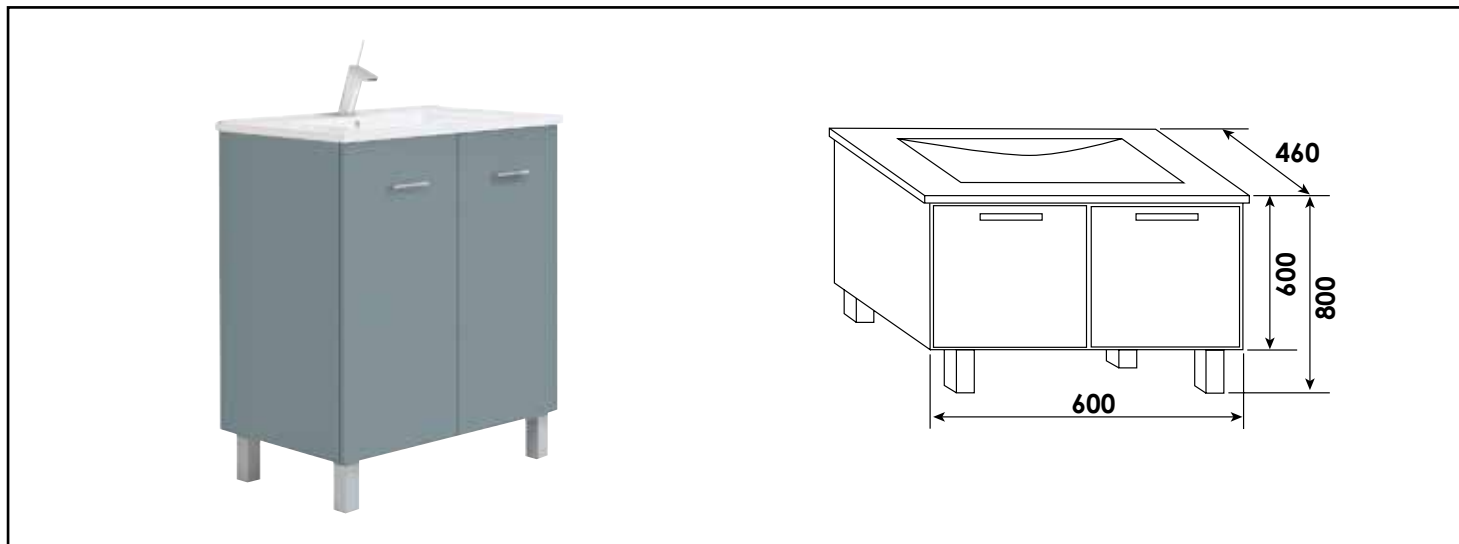

## MEUBLE SEUL À POSER NEW YORK - LARGEUR 60CM - COLORIS BLEU BLEUET - 2 PORTES

### CARACTÉRISTIQUES

Meuble seul à poser finition bleu bleuét  
Dimensions : Largeur : 60cm x Profondeur : 46cm x Hauteur : 80cm  
Corps de meuble avec vide sanitaire 8cm  
Structure du caisson (façade et corps) en panneaux de particules mélaminé, épaisseur : 16mm  
2 portes à fermeture ralentie  
Poignées métalliques chromées  
Livré avec jeu de pieds aluminium  
Livré pré-monté, sans robinetterie, sans vidage, sans plan vasque, sans miroir  
Fabrication européenne  
Norme PEFC  
Ecotaxe en sus